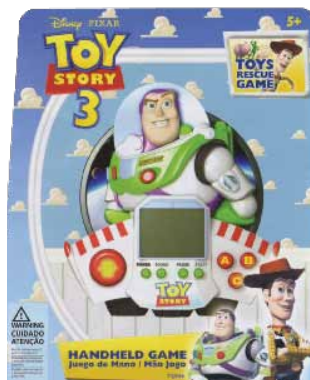

Siguiente →

Disney · PIXAR
TOY
STORY

← Anterior

BUZZ AND WOODY Mini tablero de basket-ball en madera

Emp: 9 Ref: 05-DA5003-G

Juego de Video Portátil Toy Story con Pantalla LCD, Fondo Ambientado y Sonido

Emp: 24 Ref: 05-TSJM5

Juego de Video Portátil Buzz Light Year con Pantalla LCD, Fondo Ambientado y Sonido

Emp: 12 Ref: 05-TSJM6

BUZZ AND WOODY Mini tablero de basket-ball en madera

Emp: 9 Ref: 05-001TS

TOY STORY 3 Monopatin de Aluminio

Emp: 6 Ref: 05-002B

Moto Buzz Lightyear, cuatro ruedas 6V, con batería recargable.

Emp: 1 Ref: 05-119

carro RADIO CONTROL Toy Story con figuras de Buzz Light year y Woody removibles, full funciones.

Emp: 6 Ref: 04-140066